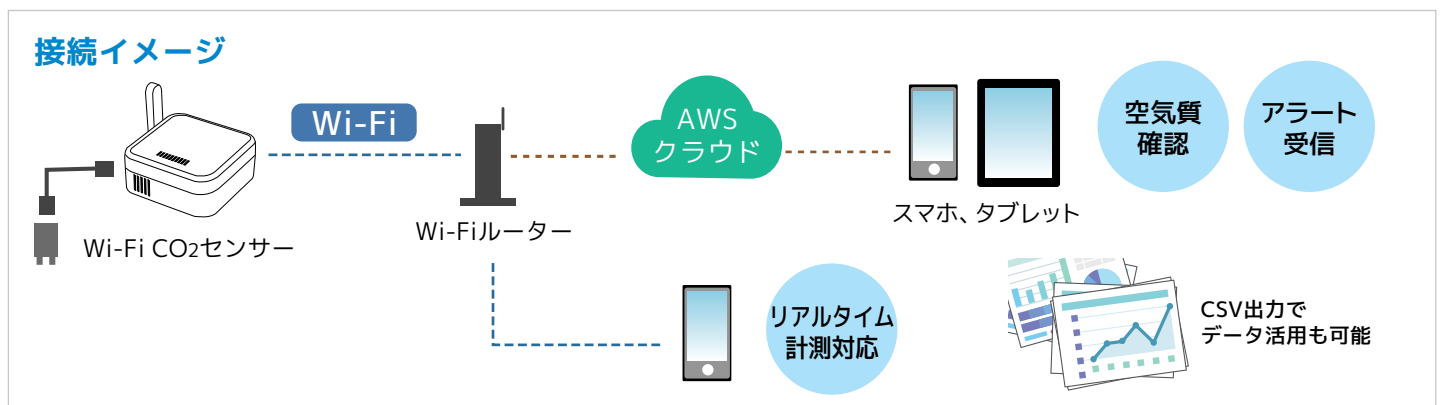

CO₂濃度を高精度に計測できるCO₂センサーによりCO₂濃度の状態を見える化し、計測値が指定レベルを超えるとスマホに通知できるほか、本体LEDでもレベルの確認ができます。

換気が不十分!

アプリで、本体で、CO₂濃度を視覚化

空気質を注意レベルと数値で表示

連続計測でグラフ表示、状態の変化を把握

緑 良好
橙 換気が必要
赤

本体LEDでもレベルがわかる

※画面はイメージです

見える化

連続計測でグラフ表示、状態の変化を把握
空気質を注意レベルと数値で表示
環境アドバイザーで快適ゾーンと状況を視覚化（温湿度）

今を把握

アプリで今すぐ計測、数値で把握
計測値が設定レベルを超えたら、スマホにアラートを通知
同じルーターに接続時、端末にリアルタイム表示が可能

使いやすい

Wi-Fiにかんたん接続、いつでもどこでも確認
壁掛け・据置き両対応

換気状況の可視化で感染症対策

- CO₂ 濃度を密の指標にして換気を促進
- CO₂ 濃度から換気が悪い場所を把握して改善

健康管理の目安に

- CO₂ が高くなったら換気で環境を良好に
- 環境アドバイザーを熱中症対策の目安に

コマンド仕様提供可能 法人様限定

独自プログラム、独自システムでの制御などプログラムへの組込に必要なコマンド仕様は、法人のお客様と当社との間で機密保持契約 (NDA) を締結の上、提供しています。

●一般仕様

対応スマートフォン・タブレット	iOS 12以降 / Android 6以降 ※OSは最新バージョンにアップデートしてお使いください。
対応環境	Wi-Fiルーターが設置され、インターネットが使用可能なこと
無線部	準拠規格: IEEE 802.11 b/g/n 使用周波数帯域: 2.4GHz セキュリティ: WPA3/WPA2/WPA-Personal Wi-Fi設定方式: WPS、手動
搭載センサー・計測可能範囲	CO ₂ : 0~5000ppm (PASens®方式) 温度: 5~60℃ 湿度: 0~100%
測定間隔	1分 (クラウドへの送信は5分ごと)
アラート通知	各センサーごとにしきい値と通知までの継続時間 (分) を設定可
リアルタイム計測	対応 (端末を同じWi-Fiルーターに接続時)
電源	5V 1A (Micro-USBポートより供給)
動作環境	温度: 0~40℃、湿度: 10~90% (ただし結露しないこと)
外形寸法/重量	約76×76×36mm (突起含まず)、約90g
保証期間	1年