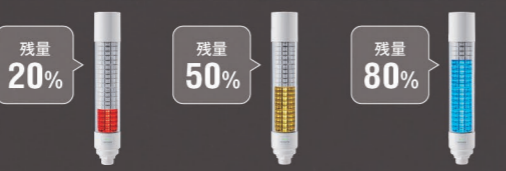

■ 異常レベル別に表示

通常運転 段取り替え 異常停止

レベルメータモード

タンク残量や 温度情報などの可視化

設定した色をレベル値によって増減させることができます。材料補充のタイミングや環境情報の変化を見える化できます。

アニメーションモード

生産ラインなどの タクトタイムの可視化

設定した色を下から上、上から下に動作させることができ、時間経過を見える化できます。

かんたん接続で大幅な工数削減

IO-Linkケーブル1本、工具不要で配線完了
交換時つなぐだけで元の設定を自動復旧

IO-Linkケーブルにつなぐだけ

当社独自の簡単な設定で多様な表現が可能

※特許出願中

仕様

型式	プザーユニットなし LB6-20ILWCNW	プザーユニット付き LB6-20ILWCBW
定格電圧	DC24V	
保護等級	IP65(環境条件:正方向)	
音圧レベル	—	88±5dB
プザー音色	—	9種類(消音も含む)
音量調整	0~100%(10%ステップ)	
点灯色	全21色	
点灯パターン	全10パターン	
調光	0~100%(10%ステップ)	
IO-Link リビジョン	1.1.3	