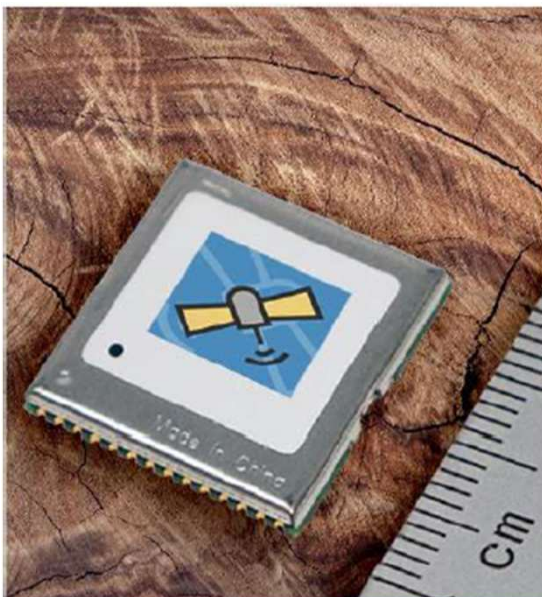

超小型組込みGPSレシーバ GNSSタイミングモジュール RES SMT 360

- マルチコンステレーション対応GNSSレシーバー
  GPS、Galileo、Beidou、GLONASS、QZSS、SBAS
- 精度: $\pm 15\text{ns}$ (UTC)
- 出力: 1PPS、PP2S
- 対応プロトコル: NMEA0183、TSIP
- シリアルポート 2チャンネル搭載
- 拡張動作温度対応: $-40^{\circ}\text{C} \sim 85^{\circ}\text{C}$
- T-RAIM機能搭載(不正衛星情報除外機能)
- 位置決めシステム: SPS、タイミング

Transforming the way the world works

RES SMT 360モジュールピン配置

RES SMT 360 PINOUTS

GND	1	28	GND
GND	2	27	VCC
RFIN	3	26	GND
GND	4	25	RESET
OPEN	5	24	GND
SHORT	6	23	RESERVED
RESERVED	7	22	TXDB
RESERVED	8	21	RXDB
RESERVED	9	20	GND
RESERVED	10	19	PPS
RESERVED	11	18	GND
RESERVED	12	17	TXDA
RESERVED	13	16	RXDA
GND	14	15	GND