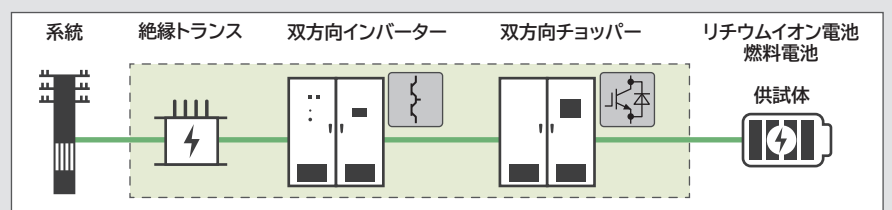

車載 / 定置型 蓄電デバイス

ニッケル水素電池、NAS電池、リチウムイオン電池、燃料電池などさまざまな種類・容量の蓄電デバイスの安全性や性能評価が可能