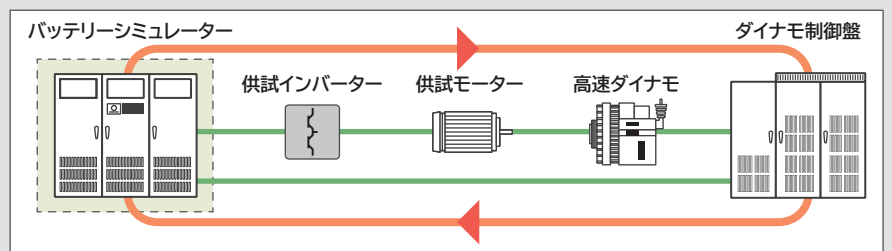

バッテリーシミュレーター

模擬バッテリーとして動作し、インバーターに双方向の直流電力を供給することが可能