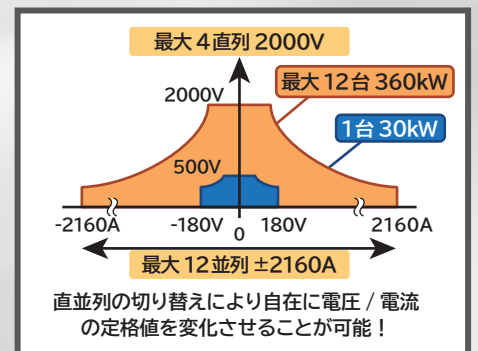

4直列 (2000V) 12並列 (±2160A) 360kW まで対応可能