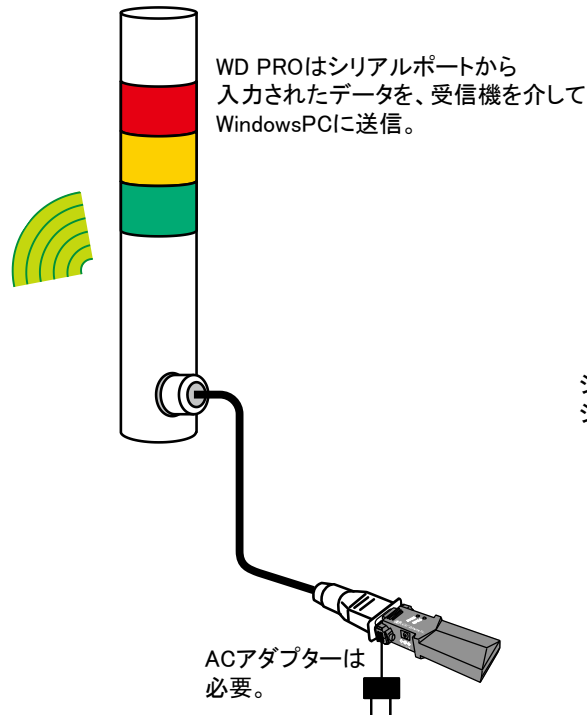

Products News

WD PRO対応RS-232C to Bluetoothアダプター RS-BT62M / REX-BT60M シリアル (RS-232C) 対応バーコードリーダー編

RS-BT62M / REX-BT60MはRS-232CのDTEポート（マスター側）を、Bluetoothによる無線通信に変換するアダプターです。
有線ケーブルでの接続を前提としたWD PROのシリアルポートにRS-BT62M / REX-BT60Mを装着することで無線化を実現。
バーコードリーダー側にも変換ユニットを取付けることにより、無線での通信が可能。

アプリケーションは受信機を介して収集した、WD PROの信号灯の情報やシリアルポートのデータをCSVファイル化。

RS-BT62M / REX-BT60MはWD PROに搭載するシリアルポートをBluetoothの無線通信に変換するアダプター。

シリアル接続式のバーコードリーダーのシリアルコネクタにRS-BT62M / REX-BT60Mを取り付けます。

- ・バーコードリーダー説明書にある、初期化コードをスキャンし、9600bps/8/N/1ハンドシェイク無しに設定。
- ・RS-BT62M / REX-BT60Mは専用アプリケーションを使用し、バーコードリーダー側に取り付けたRS-BT60 / REX-BT60のBluetoothアドレスを登録します。