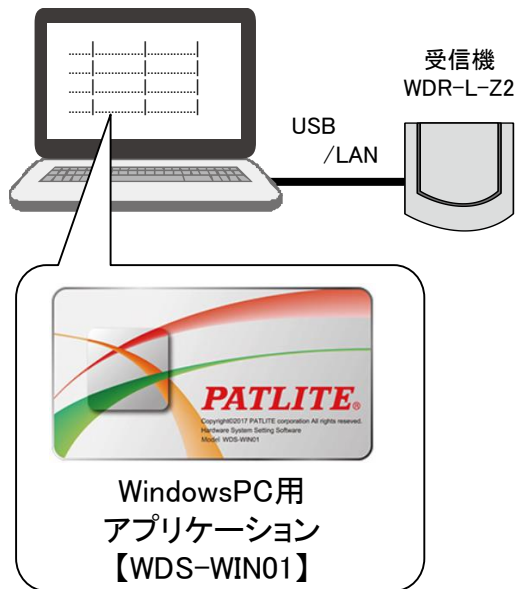

Products News

WD PRO対応RS-232C to Bluetoothアダプター RS-BT62M / REX-BT60M シリアル (RS-232C) 対応バーコードリーダー編

RS-BT62M / REX-BT60MはRS-232CのDTEポート（マスター側）を、Bluetoothによる無線通信に変換するアダプターです。
有線ケーブルでの接続を前提としたWD PROのシリアルポートにRS-BT62M / REX-BT60Mを装着することで無線化を実現。
バーコードリーダー側にも変換ユニットを取付けることにより、無線での通信が可能。

アプリケーションは受信機を介して収集した、WD PROの信号灯の情報やシリアルポートのデータをCSVファイル化。

RS-BT62M / REX-BT60MはWD PROに搭載するシリアルポートをBluetoothの無線通信に変換するアダプター。

シリアル接続式のバーコードリーダーのシリアルコネクタにRS-BT62M / REX-BT60Mを取り付けます。

- ・バーコードリーダー説明書にある、初期化コードをスキャンし、9600bps/8/N/1ハンドシェイク無しに設定。
- ・RS-BT62M / REX-BT60Mは専用アプリケーションを使用し、バーコードリーダー側に取り付けたRS-BT60 / REX-BT60のBluetoothアドレスを登録します。