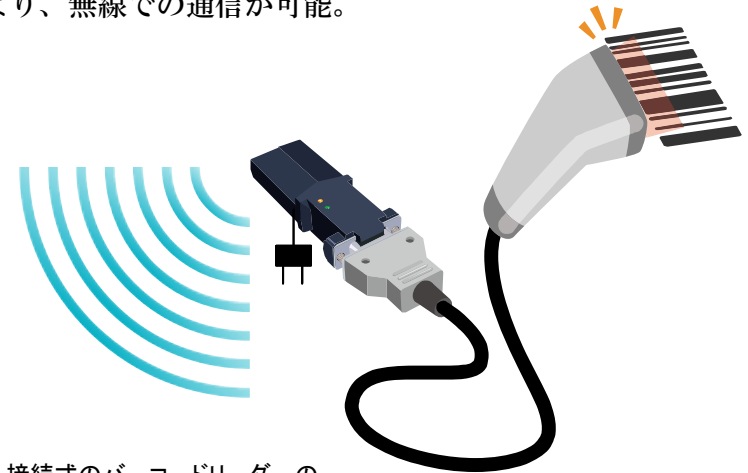

Products News

WD PRO対応RS-232C to Bluetoothアダプター RS-BT62M / REX-BT60M シリアル (RS-232C) 対応バーコードリーダー編

RS-BT62M / REX-BT60MはRS-232CのDTEポート（マスター側）を、Bluetoothによる無線通信に変換するアダプターです。
有線ケーブルでの接続を前提としたWD PROのシリアルポートにRS-BT62M / REX-BT60Mを装着することで無線化を実現。
バーコードリーダー側にも変換ユニットを取付けることにより、無線での通信が可能。

アプリケーションは受信機を介して収集した、WD PROの信号灯の情報やシリアルポートのデータをCSVファイル化。

RS-BT62M / REX-BT60MはWD PROに搭載するシリアルポートをBluetoothの無線通信に変換するアダプター。

シリアル接続式のバーコードリーダーのシリアルコネクタにRS-BT62M / REX-BT60Mを取り付けます。

- ・バーコードリーダー説明書にある、初期化コードをスキャンし、9600bps/8/N/1ハンドシェイク無しに設定。
- ・RS-BT62M / REX-BT60Mは専用アプリケーションを使用し、バーコードリーダー側に取り付けたRS-BT60 / REX-BT60のBluetoothアドレスを登録します。