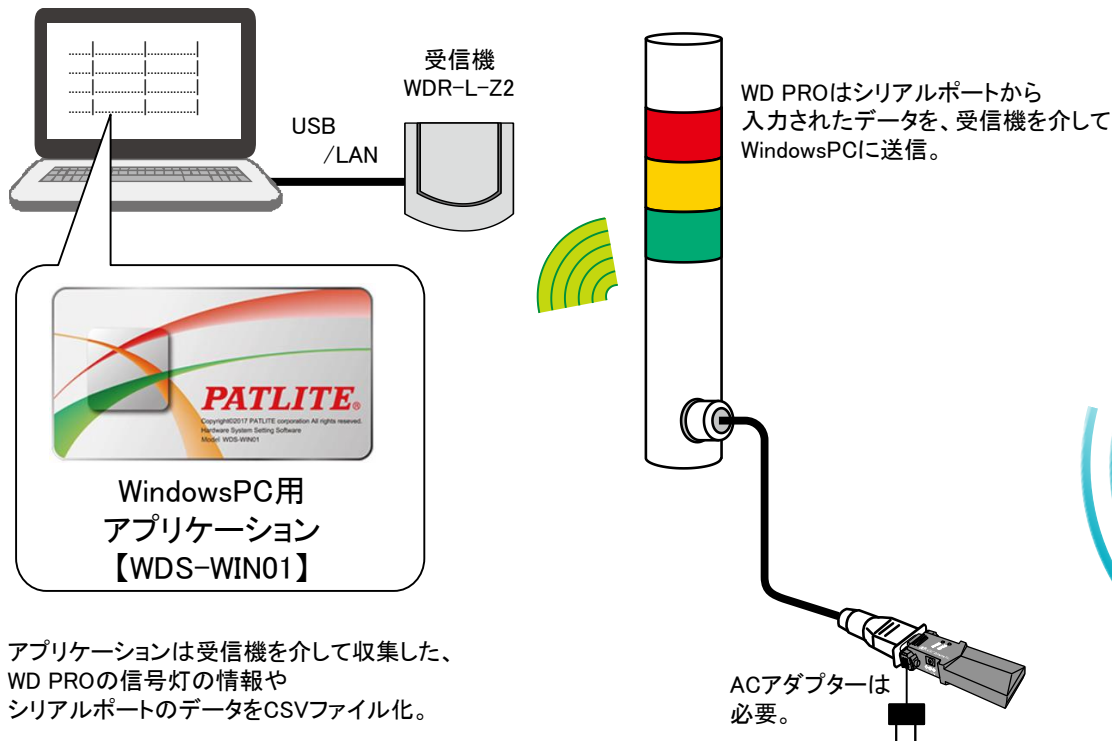

### WD PRO対応RS-232C to Bluetoothアダプター RS-BT62M / REX-BT60M Bluetooth対応バーコードリーダー編

RS-BT62M / REX-BT60MはRS-232CのDTEポート（マスター側）を、Bluetoothによる無線通信に変換するアダプターです。  
有線ケーブルでの接続を前提としたWD PROのシリアルポートにRS-BT62 / REX-BT60Mを装着することで無線化を実現。  
Bluetooth仕様のバーコードリーダーなどを接続することが可能となります。

アプリケーションは受信機を介して収集した、  
WD PROの信号灯の情報や  
シリアルポートのデータをCSVファイル化。

RS-BT62M / REX-BT60MはWD PROに搭載する  
シリアルポートをBluetoothの無線通信に  
変換するアダプター。

Zebra Technologies社製RS507、RS507Xは  
指に装着するタイプのバーコードリーダーです。  
Bluetoothによる無線通信でデータ送信可能

- RS507/507XはSPP modeで設定。
- RS-BT62M / REX-BT60Mは専用アプリケーションを使用し、RS507/507XのBluetoothアドレスを登録。
- シリアルパラメーターは9600bps、8bit、ノンパリティ、ハンドシェイク無しで設定し、動作確認済み。

※この資料は当社が独自で動作確認を行った情報を基に作成しております。