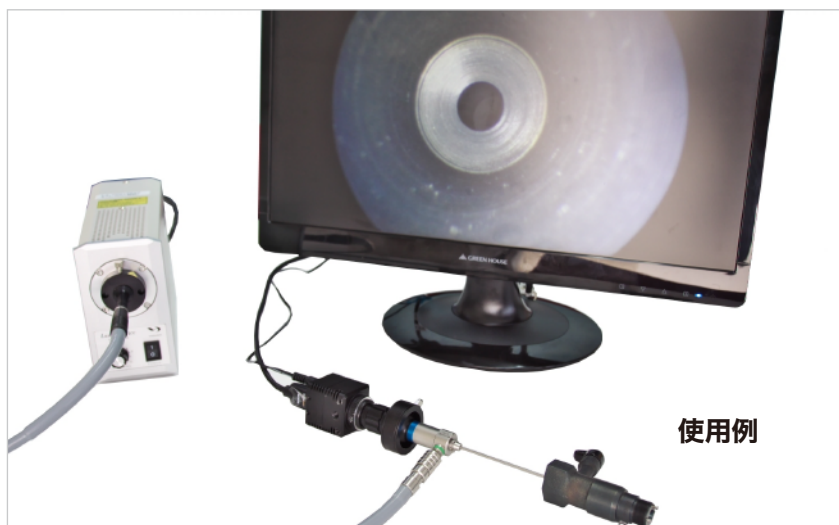

# SKB-2700B-FHD2

モニターで観察するボアスコープ

1920x1080P 高解像度

視野角95度のワイドな映像で、  
穴の側面も一度に観察！  
高画質モニターでの観察で、疲れない！

- ・ 1080P フルハイビジョン  
(DVI1.0 準拠の映像出力)
- ・ プログレッシブ走査、60fpsで滑らか動画
- ・ HDMI ケーブルで  
簡単にモニターダイレクト接続

## ボアレレンズ仕様

外 径：2.7mm  
有効長：110mm  
視野角：95度  
視野方向：0度

\*保護管とHDMI接続モニターは  
オプションとなります。

### ボアスコープ基本セット内容

- ・ ボアスコープ
- ・ Cマウント変換アダプター
- ・ フルハイビジョンカメラ (ACアダプター付属)
- ・ LED光源
- ・ ライトガイド