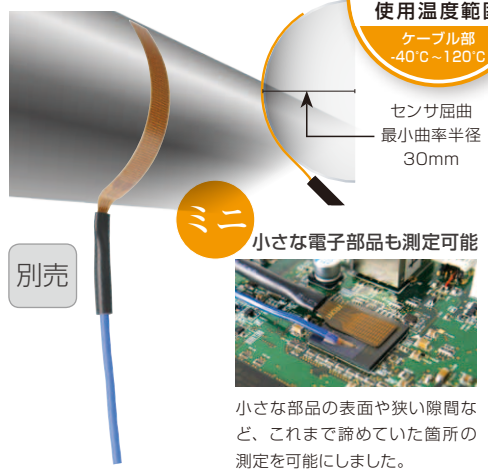

K 熱電対 9810
¥18,000 (税抜き)
測定範囲: -180 ~ 200°C
長さ 5 m, 5本 / 1set

T 熱電対 9811
¥18,000 (税抜き)
測定範囲: -180 ~ 200°C
長さ 5 m, 5本 / 1set

■ ワイヤレス電圧・温度ユニット LR8510 基本仕様

測定機能	[チャンネル数] アナログ 15ch スキャン絶縁入力 (2極 M3 ネジ締め端子台) [電圧測定範囲] ±10 mV ~ ±100 V, 1-5V, 分解能 500 nV [熱電対測定範囲] -200 °C ~ 2000 °C, 熱電対 (K, J, T, 他), 分解能 0.01°C [測温抵抗体] [抵抗] [湿度] 機能なし [CH間最大電圧] DC 300 V, [最大入力電圧] DC ±100 V, [対地間最大電圧] AC, DC 300 V
使用温湿度範囲	温度: -20 ~ 60°C 湿度: -20 ~ 40°C 80%rh 以下 (結露しないこと) 40 ~ 45°C 60%rh 以下 (結露しないこと) 45 ~ 50°C 50%rh 以下 (結露しないこと) 50 ~ 60°C 30%rh 以下 (結露しないこと) (充電可能温度範囲は 5 ~ 35°C)
電源	[ACアダプタ] Z1008 (AC100 ~ 240 V, 50/60 Hz), 23 VA Max. (ACアダプタ含む), 7 VA Max. (本体のみ) [バッテリーパック] Z1007 / 連続使用時間 24 h (記録間隔 100 ms, 23°C参考値), 120 h (記録間隔 1分, 23°C参考値), 0.4 VA Max. [外部電源] DC10 ~ 28 V, 7 VA Max.
寸法・質量	150W × 90H × 56D mm, 340 g (バッテリー含まず)
付属品	詳細取扱説明書 x1, 電圧使用上の注意 x1, ACアダプタ Z1008 x1, 取付板 x1, M3×4 ネジ x2

詳しくは単品カタログをご確認ください。

曲面が測定できる
防水設計の熱流センサ。

LR8416用 熱流測定用オプション

小さな部品や配管の
曲面の測定に

ケーブル長 1.5m

Z2012...¥35,000 (税抜き)
Z2013...¥37,000 (税抜き)
Z2014...¥39,000 (税抜き)

ケーブル長 5m

Z2015...¥43,000 (税抜き)
Z2016...¥45,000 (税抜き)
Z2017...¥47,000 (税抜き)