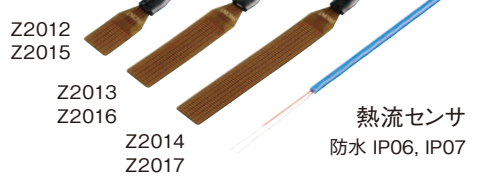

ケーブル長 1.5m

Z2012...¥35,000 (税抜き)
Z2013...¥37,000 (税抜き)
Z2014...¥39,000 (税抜き)

ケーブル長 5m

Z2015...¥43,000 (税抜き)
Z2016...¥45,000 (税抜き)
Z2017...¥47,000 (税抜き)

Z2012~Z2017 用

正確に測定するための接着テープ

20枚入り 熱伝導性両面テープ
Z5008
.....¥5,000 (税抜き)

日置電機株式会社

■ このカタログ中で使用している会社名および製品名は、それぞれ社の登録商標もしくは商標です。
■ 校正書類は別途ご発注願います。海外へ持ち出される場合は注意事項があります。詳しくは弊社HPをご確認ください。

本社 TEL 0268-28-0555 FAX 0268-28-0559
〒386-1192 長野県上田市小泉 81

東北(営) TEL 022-288-1931 FAX 022-288-1934
〒984-0011 仙台市若林区六丁の目西町 8-1

長野(営) TEL 0268-28-0561 FAX 0268-28-0569
〒386-1192 長野県上田市小泉 81

首都圏(営) TEL 03-5835-2851 FAX 03-5835-2852
〒101-0032 東京都千代田区岩本町 2-3-3

横浜オフィス TEL 045-470-2400 FAX 045-470-2420
〒222-0033 横浜市港北区新横浜 2-7-4

厚木オフィス TEL 046-223-6211 FAX 046-223-6212
〒243-0018 神奈川県厚木市中町 3-13-8

北関東(営) TEL 048-266-8161 FAX 048-269-3842
〒333-0847 埼玉県川口市芝中田 2-23-24

静岡(営) TEL 054-280-2220 FAX 054-280-2221
〒422-8041 静岡市駿河区中田 3-1-9

名古屋(営) TEL 052-462-8011 FAX 052-462-8083
〒450-0001 名古屋市中村区那古野 1-47-1 名古屋国際センタービル 24F

大阪(営) TEL 06-6380-3000 FAX 06-6380-3010
〒564-0063 大阪府吹田市江坂町 1-17-26

広島オフィス TEL 082-879-2251 FAX 082-879-2253
〒731-0122 広島市安佐南区中筋 3-28-13

福岡(営) TEL 092-482-3271 FAX 092-482-3275
〒812-0006 福岡市博多区上牟田 3-8-19

お問い合わせは...