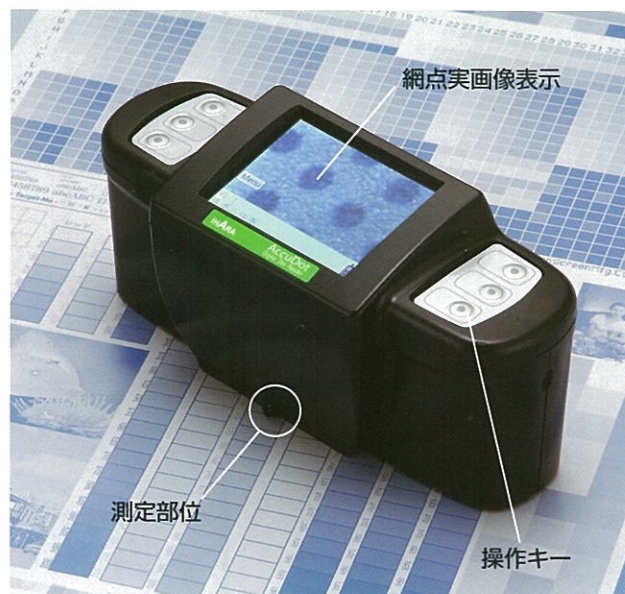

### 仕 様

装置型式	網点測定器 AccuDot(アキュドット)
測定対象	CTP版(ポジ・ネガ) 印刷物(CMYK網点%) AM: 100線~300線 FM: 10 $\mu$ m~50 $\mu$ m
光源	白色LED
イメージセンサ	カラーイメージセンサ 656(H)×492(V)
ターゲットサイズ	約 $\phi$ 1.0mm
同時再現性	$\pm$ 0.5%
機差	$\pm$ 0.5%
データ保存	200データ(アドバンスのみ)
表示器	表示解像度: 320×240 表示色: 262,144色
電源	リチウムイオンバッテリー
充電時間	約2時間
1充電当たりの測定回数	約2,000回
通信	USB
パソコン環境	C P U : Pentium II 300MHz以上 メモリー : 64Mb以上
OS	Windows2000、XP、Vista
外観寸法	200mm(L)×93mm(D)×73mm(H)
重量	約500g(バッテリーを含む)
動作保証温度	5~40 $^{\circ}$ C
標準付属品	ACアダプタ USBケーブル キャリングケース CD ROM(取扱説明書・ソフトウェア含む)